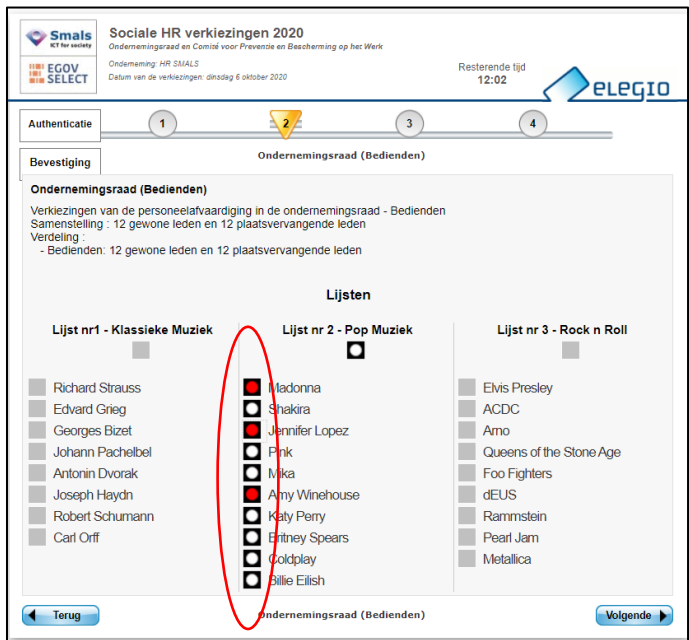

Je kan een vakje selecteren door erop te klikken. Het vakje wordt dan rood. Klik opnieuw op een vakje om de selectie ongedaan te maken. Het vakje wordt dan weer wit.

Er zijn verschillende manieren om geldig te stemmen:

- **Naamstem(men) uitbrengen:** uit dezelfde lijst kan je één of meerdere kandidaten selecteren. Je mag je stem niet verdelen over verschillende lijsten. Elegio zal trouwens automatisch verhinderen dat dit gebeurt.