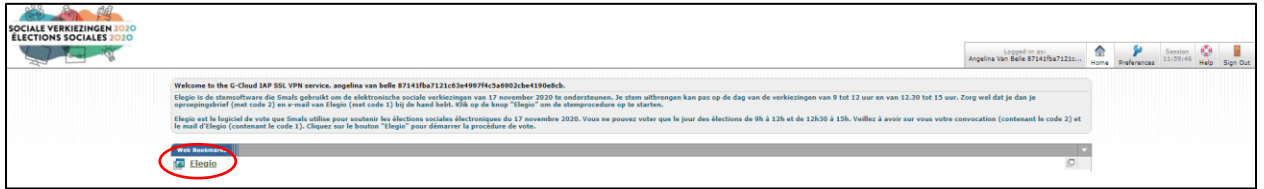

- Ben je al via VPN ingelogd op het netwerk van Smals of je instelling omdat je telewerkt, **log dan eerst uit** voor je de tijdelijke VPN-verbinding voor de sociale verkiezingen opstart.

Interne medewerkers van Smals kunnen hun gebruikelijke VPN-verbinding sluiten door op de knop "Sign Out" rechts bovenaan de VPN-pagina te klikken of via Pulse Secure.

of

Je kan ook je laptop of pc herstarten om je gebruikelijke VPN-verbinding af te sluiten.

- Klik vervolgens op de onderstaande link om de tijdelijke VPN-verbinding op te starten:

<https://smals.extranets.fediap.be/telesrv/vote>

1. Log dan in met je eID of itsme-account.

- Als je correct bent ingelogd, kom je terecht op deze VPN-landingspagina:

Klik op de link "Elegio" om de stemsoftware op te starten.