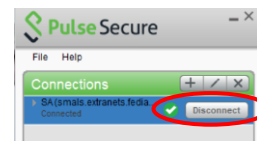

2 Elektronisch stemmen op afstand

2.1 Geschikte laptop of pc

Windows 8 of Windows 10 moet geïnstalleerd zijn op je laptop of pc. De correcte werking van de stemsoftware Elegio wordt niet gegarandeerd met andere besturingssystemen.

2.2 Via VPN verbinding maken met het Smals-netwerk

Om veilig te kunnen stemmen van op je laptop of pc, moet je via VPN verbonden zijn met het netwerk van Smals. Specifiek voor deze elektronische stemming werd een tijdelijke VPN-verbinding met het Smals-netwerk tot stand gebracht voor alle kiezers.

- Ben je al via VPN ingelogd op het netwerk van Smals of je instelling omdat je telewerkt, **log dan eerst uit** voor je de tijdelijke VPN-verbinding voor de sociale verkiezingen opstart.

Interne medewerkers van Smals kunnen hun gebruikelijke VPN-verbinding sluiten door op de knop "Sign Out" rechts bovenaan de VPN-pagina te klikken of via Pulse Secure.

of

Je kan ook je laptop of pc herstarten om je gebruikelijke VPN-verbinding af te sluiten.

- Klik vervolgens op de onderstaande link om de tijdelijke VPN-verbinding op te starten:

<https://smals.extranets.fediap.be/telesrv/vote>

1. Log dan in met je eID of itsme-account.