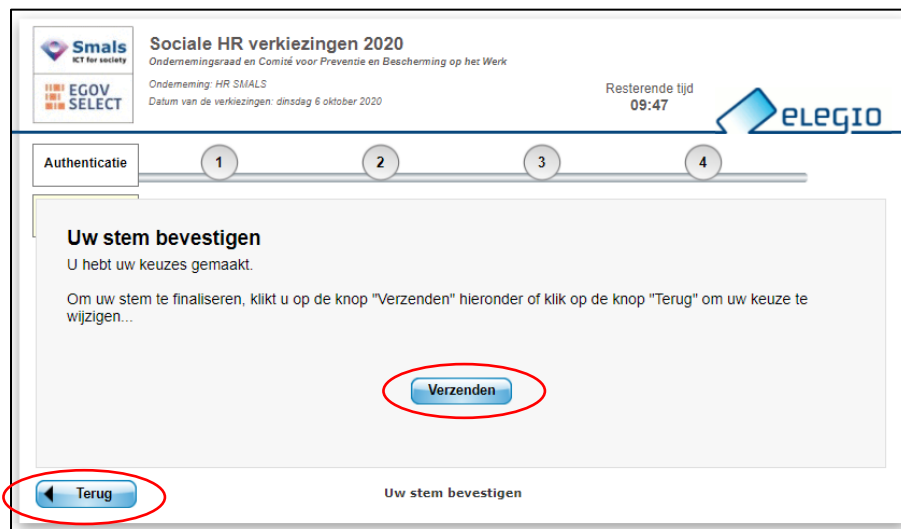

3.1.7 Stap 6: bevestiging en afronding van de stemming

Dit is het laatste bevestigingsscherm waarmee je je stembiljet naar de stembus kunt verzenden.

De knop "Verzenden" rondt de stemming af: het stembiljet wordt anoniem en gecodeerd naar de stembus verzonden. Nadat je op deze knop hebt geklikt, is de stemming definitief en kan je geen wijzigingen meer aanbrengen.