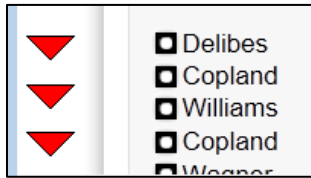

Resterende tijd: 14:16

**eLEGIO**

Authenticatie 1 2 3 4

Bevestiging **Ondernemingsraad (Bedienden)**

**Ondernemingsraad (Bedienden)**  
 Verkiezingen van de personeelafvaardiging in de ondernemingsraad - Bedienden  
 Samenstelling : 12 gewone leden en 12 plaatsvervangende leden  
 Verdeling :  
 - Bedienden: 12 gewone leden en 12 plaatsvervangende leden

**Terug** **Ondernemingsraad (Bedienden)** **Volgende**

Wanneer de lijsten langer zijn dan één scherm, zal Elegio een verticale schuifbalk weergeven waarmee je door de volledige kandidatenlijst kan scrollen. In dat geval zal de toepassing een rood, knipperend teken weergeven om de aandacht te vestigen op die schuifbalk. Je kan bovendien op de rode pijlen klikken om door de kandidatenlijst te scrollen.