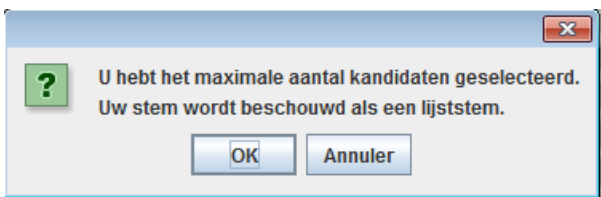

Indien je meer naamstemmen geeft dan er werkelijke mandaten zijn, wordt je stem automatisch omgezet in een lijststem. In dit geval wordt een waarschuwingsbericht getoond.