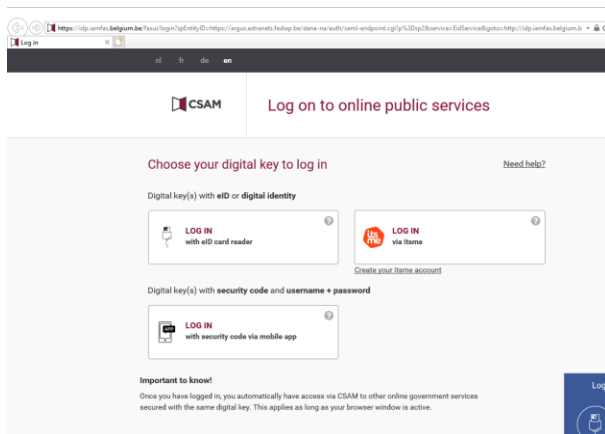

### 2.2 Via VPN verbinding maken met het Smals-netwerk

Om veilig te kunnen stemmen van op je laptop of pc, moet je via VPN verbonden zijn met het netwerk van Smals. Specifiek voor deze elektronische stemming werd een tijdelijke VPN-verbinding met het Smals-netwerk tot stand gebracht voor alle kiezers.

- Ben je al via VPN ingelogd op het netwerk van Smals of je instelling omdat je telewerkt, **log dan eerst uit** voor je de tijdelijke VPN-verbinding voor de sociale verkiezingen opstart.

Interne medewerkers van Smals kunnen hun gebruikelijke VPN-verbinding sluiten door op de knop "Sign Out" rechts bovenaan de VPN-pagina te klikken of via Pulse Secure.

of

Je kan ook je laptop of pc herstarten om je gebruikelijke VPN-verbinding af te sluiten.

- Klik vervolgens op de onderstaande link om de tijdelijke VPN-verbinding op te starten:

<https://smals.extranets.fediap.be/telesrv/vote>

1. Log dan in met je eID of itsme-account.

- Als je correct bent ingelogd, kom je terecht op deze VPN-landingspagina:

Klik op de link "Elegio" om de stemsoftware op te starten.