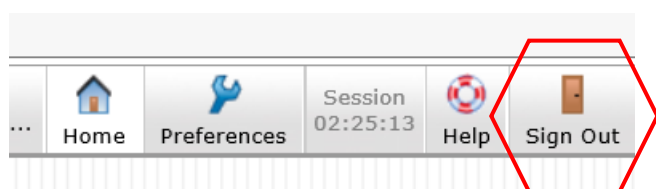

4 Je VPN-verbinding sluiten

Sluit de tijdelijke VPN-verbinding door op de knop "Sign Out" rechts bovenaan de VPN-pagina te klikken.

5 Fysiek stemmen

Als je niet elektronisch kan stemmen van op afstand, kan je je stem ook uitbrengen in het stembureau te Smals SC, Fonsnylaan 20 te 1060 Sint-Gillis. Het fysieke stembureau bevindt zich in het Auditorium op de gelijkvloerse verdieping, lokaal SC 0-619. Stemmen kan op dinsdag 17 november 2020 van 9 tot 12 uur en van 12.30 tot 15 uur.

Vergeet zeker je oproepingsbrief en je eID niet mee te brengen naar het stembureau. Dan heb je geen werkattest nodig om je te verplaatsen.

Smals treft alle nodige maatregelen om de stemming in het stembureau coronaproof te laten verlopen. Respecteer zelf ook alle maatregelen zowel voor, tijdens als na de stemming.