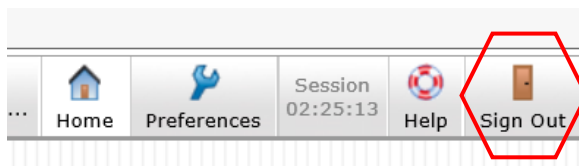

2 Elektronisch stemmen op afstand

2.1 Geschikte laptop of pc

Windows 8 of Windows 10 moet geïnstalleerd zijn op je laptop of pc. De correcte werking van de stemsoftware Elegio wordt niet gegarandeerd met andere besturingssystemen.

2.2 Via VPN verbinding maken met het Smals-netwerk

Om veilig te kunnen stemmen van op je laptop of pc, moet je via VPN verbonden zijn met het netwerk van Smals. Specifiek voor deze elektronische stemming werd een tijdelijke VPN-verbinding met het Smals-netwerk tot stand gebracht voor alle kiezers.

- Ben je al via VPN ingelogd op het netwerk van Smals of je instelling omdat je telewerkt, **log dan eerst uit** voor je de tijdelijke VPN-verbinding voor de sociale verkiezingen opstart.

Interne medewerkers van Smals kunnen hun gebruikelijke VPN-verbinding sluiten door op de knop "Sign Out" rechts bovenaan de VPN-pagina te klikken of via Pulse Secure.